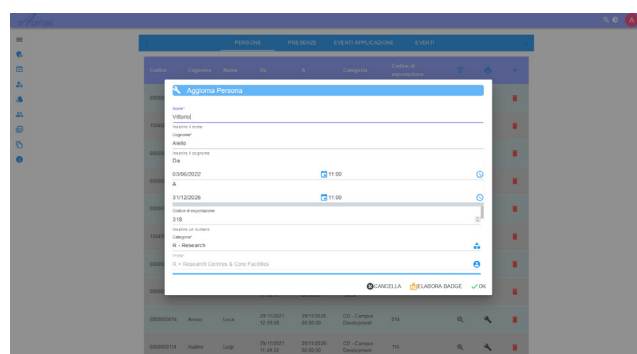

IMMEDIATEZZA

Aditum Web ha un'interfaccia chiara e immediata che consente un utilizzo agile e veloce del software.

Codice	Cognome	Nome	Da	A	Categoria	Codice di appartenenza
000000318	Aello	Vittorio	03/08/2022 11:00:00	31/12/2026 11:00:00	R - Research	318
1504682036	Altavese	Roberto	13/12/2021 10:30:49	13/12/2026 00:00:00	A	1036
0000000358	Albertini	Elena	30/05/2022 11:00:00	03/05/2027 00:00:00	O - Dipendenti Office	358
0000000194	Alfano	Nicola	29/11/2021 11:27:36	29/11/2026 00:00:00	R - Research	194
0000000319	Akrone	Genzale	03/05/2022 10:34:50	03/05/2027 00:00:00	R - Research	319
1504683732	Anderson	Daniel Stephen	29/11/2021 12:51:49	29/11/2026 00:00:00	O - Dipendenti Office	043
0000001012	Aprile	Davide	13/12/2021 15:16:00	13/12/2026 00:00:00	A	1012
0000000190	Argento	Eliabotta	29/11/2021 11:30:17	29/11/2026 00:00:00	O - Dipendenti Office	190
0000000094	Arosso	Luca	29/11/2021 12:59:00	29/11/2026 00:00:00	CD - Campus Development	014
0000000194	Audino	Luigi	29/11/2021 11:49:24	29/11/2026 00:00:00	CD - Campus Development	114

INTUITIVITÀ

Aditum Web concilia innovazione tecnologica e semplicità di utilizzo in un'unica soluzione user friendly.

Il sistema viene gestito interamente da una console web, utilizzabile sia da postazione fissa che da dispositivi mobile, dalla quale è possibile controllare in modo completo tutto il sistema e tutti gli apparati in campo.